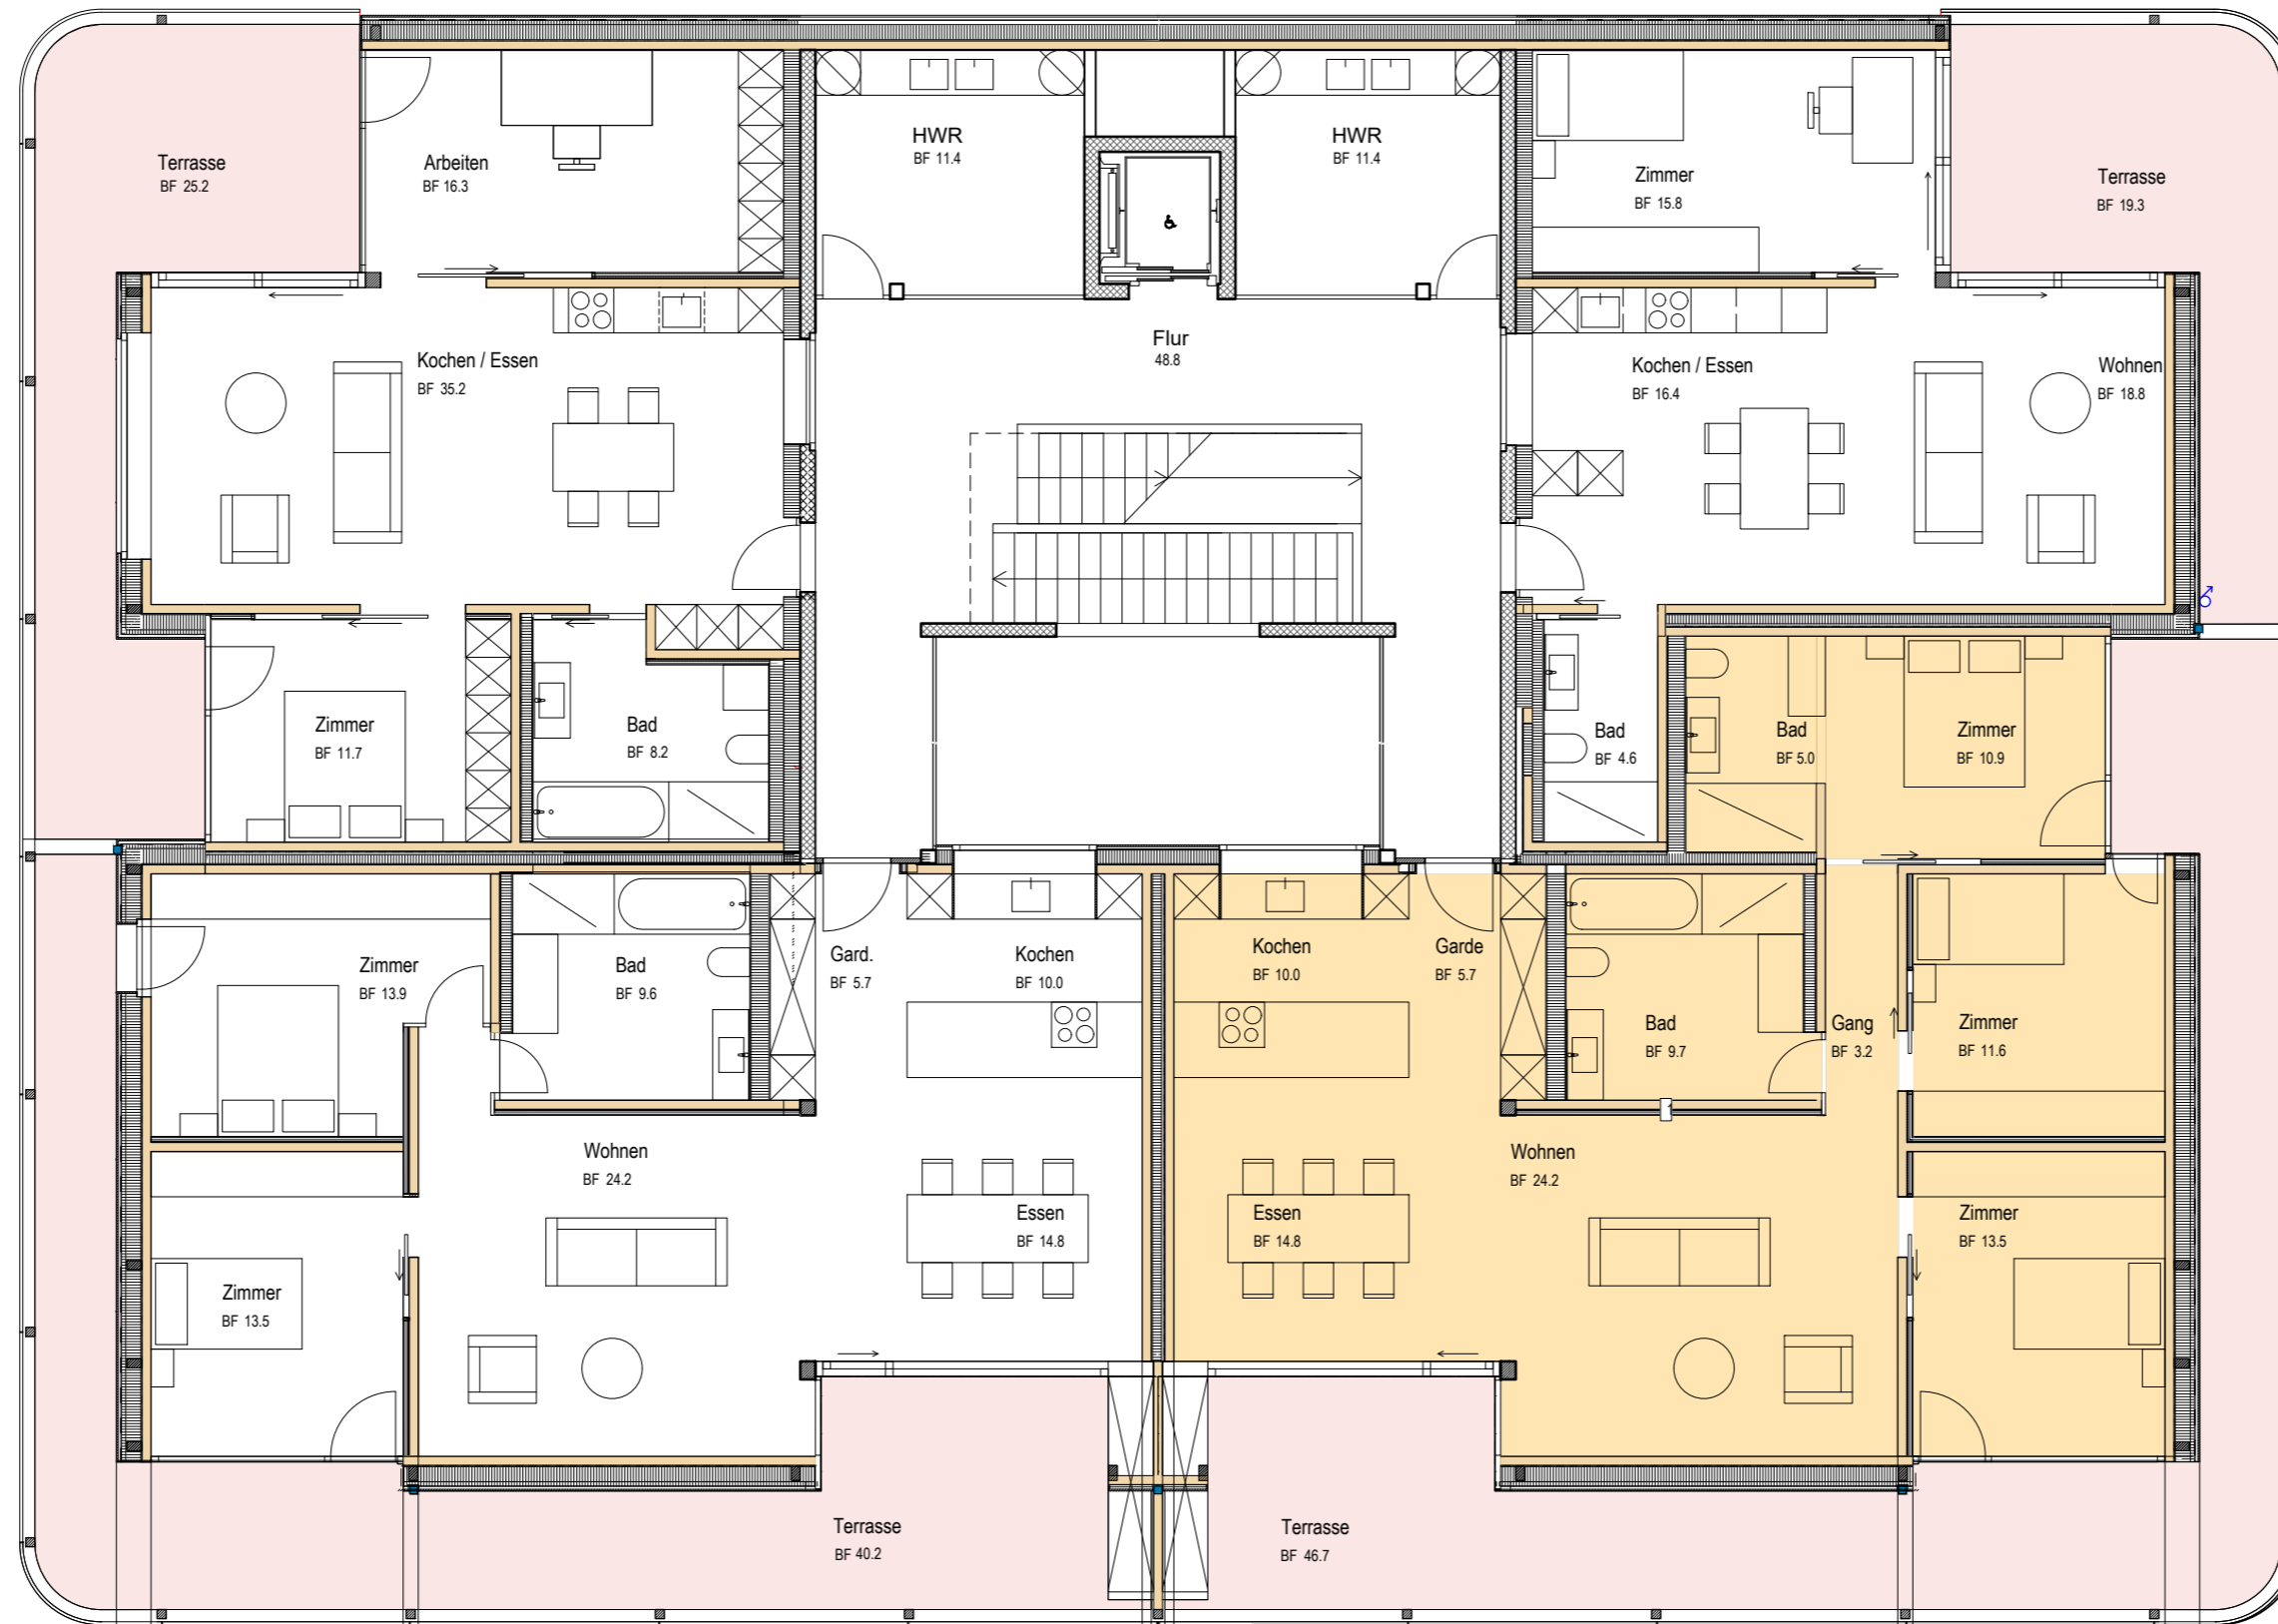

### Wohnung 5

BF 71.4 m<sup>2</sup>

### Wohnung 8

BF 55.6 m<sup>2</sup>

Trauerweide

Platane